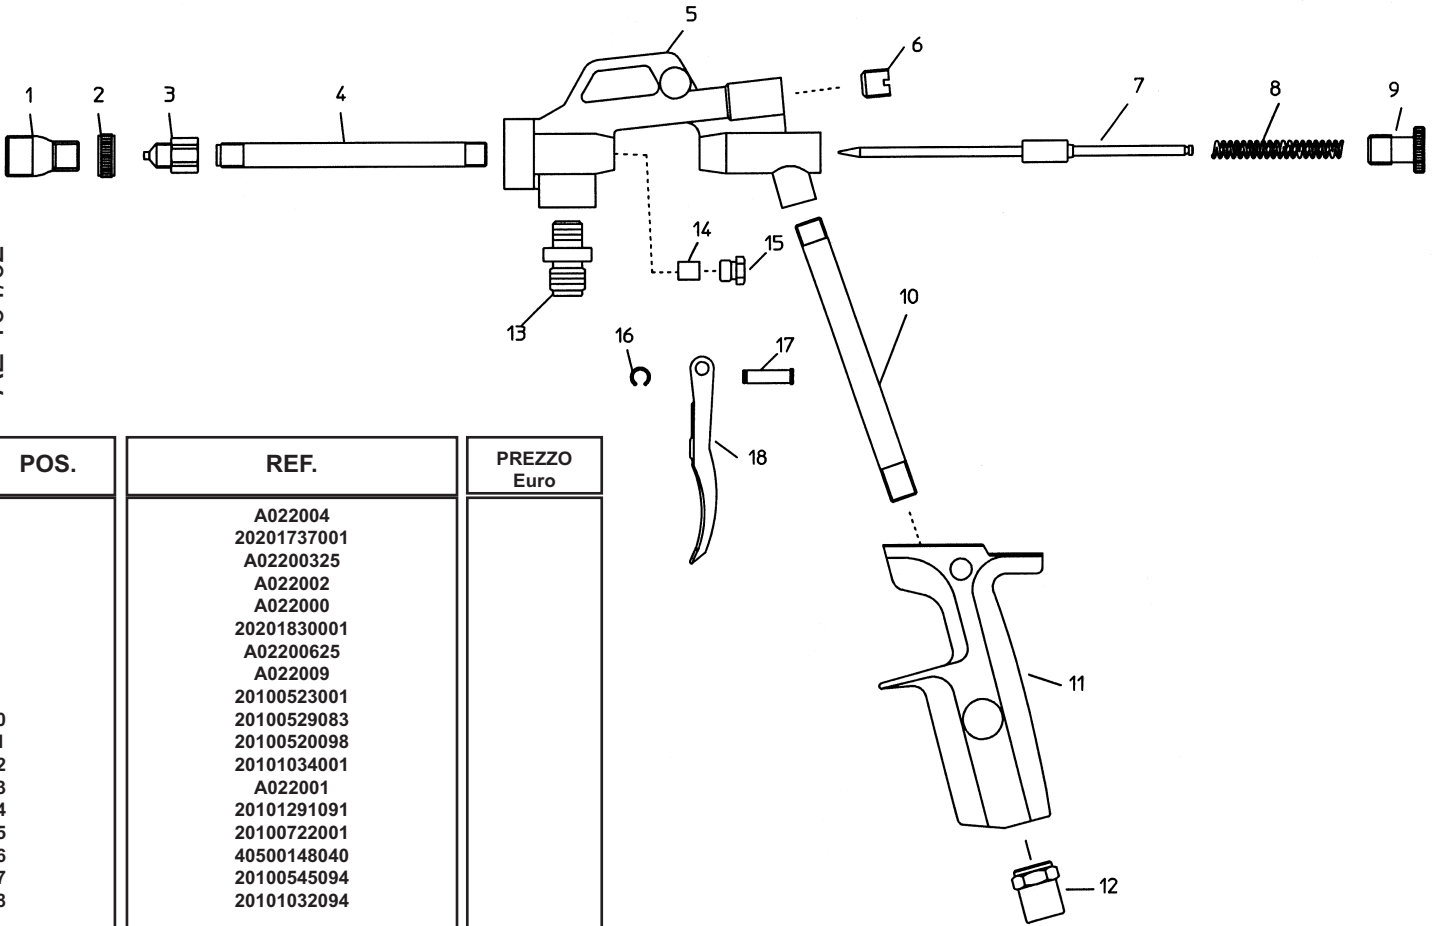

CE DIR. CEE 89/392

AVVERTENZA - WARNING - AVERTISSEMENT - ADVERTENCIA

IT SCOLLEGARE LA PISTOLA DALL'IMPIANTO PRIMA DI EFFETTUARE QUALSIASI OPERAZIONE DI SMONTAGGIO
UNA PULIZIA INCOMPLETA POTREBBE CAUSARE ANOMALIE NEL FUNZIONAMENTO

EN DISCONNECT THE GUN FROM THE EQUIPMENT BEFORE ANY DISASSEMBLY OPERATIONS
INCOMPLETE CLEANING COULD CAUSE FUCTION FAILURES

FR DECONNECTER LE PISTOLET DE L'INSTALLATION AVANT D'EFFETUER TOUTE OPERATION DE DEMONTAGE
UNE NETTOYAGE INCOMPLETE POURRAIT PROVOQUER DES ANOMALIES DANS LE FONCTIONNEMENT

ES DESCONNECTAR EL PISTOLA DE LA INSTALACION ANTES DE EFECTUAR CUALQUIER OPERACION DE DESMONTAJE
UNA LIMPIENZA INCOMPLETA PODRIA CAUSAR ANOMALIAS EN EL FUNCIONAMIENTO

AE 104/02

POS.	REF.	PREZZO Euro
1	A022004	
2	20201737001	
3	A02200325	
4	A022002	
5	A022000	
6	20201830001	
7	A02200625	
8	A022009	
9	20100523001	
10	20100529083	
11	20100520098	
12	20101034001	
13	A022001	
14	20101291091	
15	20100722001	
16	40500148040	
17	20100545094	
18	20101032094	

AE 105/02

POS.	REF.	PREZZO Euro
1	A022007	
2	A02200825	
3	A022000	
4	20201830001	
5	20100707025	
6	A022009	
7	20100523001	
8	20100529083	
9	20100520098	
10	20101034001	
11	A022001	
12	20101291091	
13	20100722001	
14	40500148040	
15	20100545094	
16	20101032094	