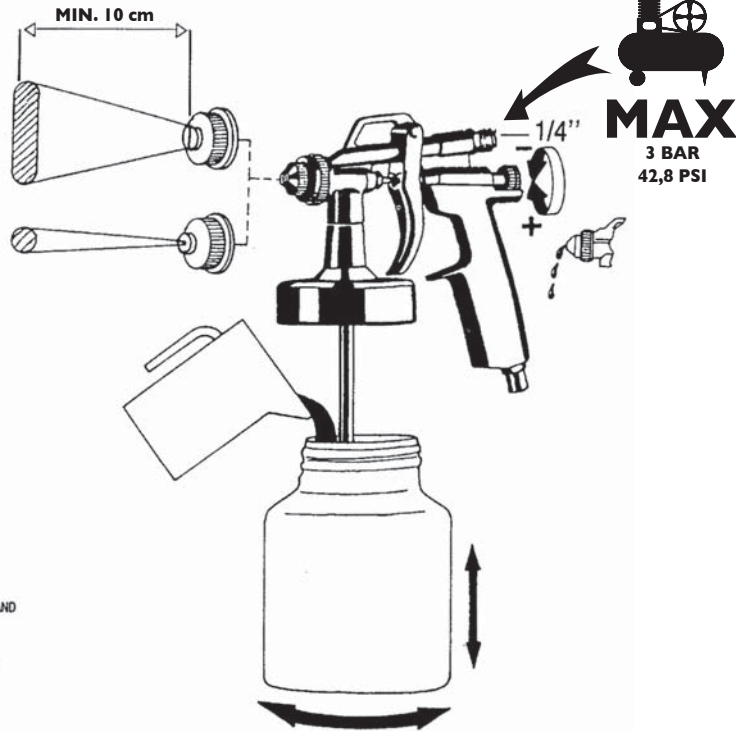

ISTRUZIONI • INSTRUCTIONS BEDIENUNGSANLEITUNGEN • INSTRUCTIONS INSTRUCCIONES

DIR. CEE 89/392 = SERIE IM BP - G/1 - G/1T SERIE 9000 ECOMIX

- (I) AEROGRAFI PER VERNICIATURA
- (GB) PAINT SPRAY GUN
- (D) FARBSPRITZPISTOLE
- (F) PISTOLETS POUR VERNIS
- (E) PISTOLA PARA PINTAR
- (P) PISTOLA DE PINTURA
- (NL) VERFSPUITPISTOLEN
- (TK) BOYA TABANCASI
- (S) SPRUTPISTOLER
- (N) SPROYTEPISTOL FOR LAKK/MALING
- (DK) MALERSPROJTE
- (SF) MAALIRUIKUT
- (GR) ΑΕΡΟΓΡΑΦΟΣ

- (I) NON SUPERARE LA PRESSIONE DI ESERCIZIO: PERICOLO DI SCOPPIO
- (GB) DO NOT EXCEED THE WORKING PRESSURE: DANGER OF BLOW OUT
- (D) ÜBERSCHREITEN SIE NICHT DEN ARBEITSDRUCK: GEFAHR EINER REIFENPANNE
- (F) NE PAS DÉPASSER LA PRESSION PRÉCONISÉE: DANGER D'ÉCLATEMENT
- (E) NO SUPERAR LA PRESION INDICADA DE TRABAJO, ES PELIGROSO
- (P) NÃO EXCEDA A PRESSÃO DE TRABALHO: RISCO DE EXPLOSAÇÃO
- (NL) OVERSCHRIJDT NIMMER DE OPGEGEVEN DRUK. GEVAAR VOOR EXPLOESIE VAN DE BAND
- (TK) ÇALIŞMA BASINCINI AŞMAYINIZ. PATLAMA TEHLİKESİ!
- (S) ÖVERSKRID ALDRIG ANGIVET ARBETSTRYCK, ANNARS FINNS RISK FÖR PUNKTERING
- (N) MÅ IKKE OVERSTIGE ARBEIDSTRYKKET: FARE FOR UTBLÅSNING
- (DK) OVERSKRID IKKE ARBEIDSTRYKKET. FARE FOR UDBLÆSNING
- (SF) ÄLÄ YLITÄ TYÖPAINETTA: RÄJÄHDYSVAARA
- (GR) ΜΗΝ ΕΠΙΕΡΝΑΤΕ ΤΗΝ ΠΙΕΣΗ ΑΣΗΜΑΝΤΗΣ ΚΙΝΔΥΝΟΣ ΕΚΡΗΞΗΣ

PARTI DI RICAMBIO SPARE PARTS

AE 18/00

POS.	REF.	POS.	REF.
1	20101022001	KIT A	40370
2A	20101024001		
2B	20101026001		
3	20101020001	KIT B 4-13-15	40750
4	20101291091		
5	20100722001		
6	20101029000		
7	40500148040		
8	20100545094		
9	20100707014		
10	20101030001		
11	20100523001		
12	20101032094		
13	20100513094		
14	20100529083		
15	20101042096		
16	2023006		
17	20101044083		
18	20100520098		
19	20101034001		