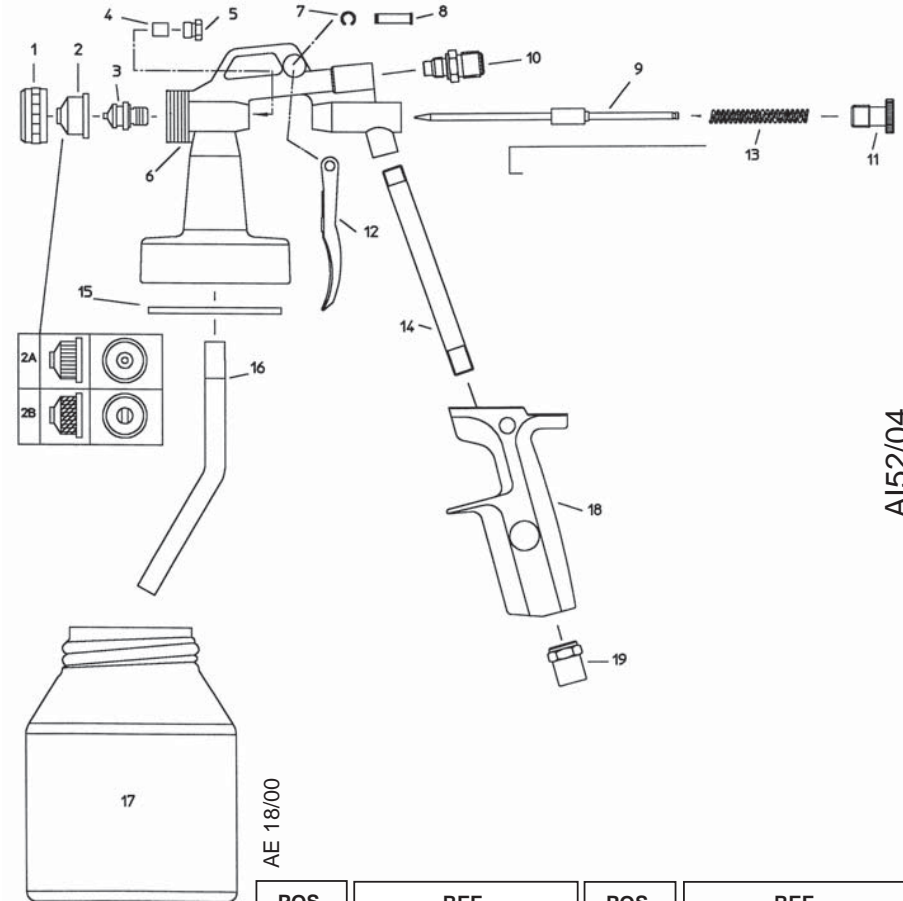

ISTRUZIONI • INSTRUCTIONS BEDIENUNGSANLEITUNGEN • INSTRUCTIONS INSTRUCCIONES

DIR. CEE 89/392 = SERIE IM BP - G/1 - G/1T SERIE 9000 ECOMIX

- (I) AEROGRAFI PER VERNICIATURA
- (GB) PAINT SPRAY GUN
- (D) FARBSPRITZPISTOLE
- (F) PISTOLETS POUR VERNIS
- (E) PISTOLA PARA PINTAR
- (P) PISTOLA DE PINTURA
- (NL) VERFSPUITPISTOLEN
- (TK) BOYA TABANCASI
- (S) SPRUTPISTOLER
- (N) SPROYTEPISTOL FOR LAKK/MALING
- (DK) MALERSPROJTE
- (SF) MAALIRUIKUT
- (GR) ΑΕΡΟΓΡΑΦΟΣ

PARTI DI RICAMBIO SPARE PARTS

AE 18/00

POS.	REF.	POS.	REF.
1	20101022001	KIT A	40370
2A	20101024001		
2B	20101026001		
3	20101020001	KIT B 4-13-15	40750
4	20101291091		
5	20100722001		
6	20101029000		
7	40500148040		
8	20100545094		
9	20100707014		
10	20101030001		
11	20100523001		
12	20101032094		
13	20100513094		
14	20100529083		
15	20101042096		
16	2023006		
17	20101044083		
18	20100520098		
19	20101034001		